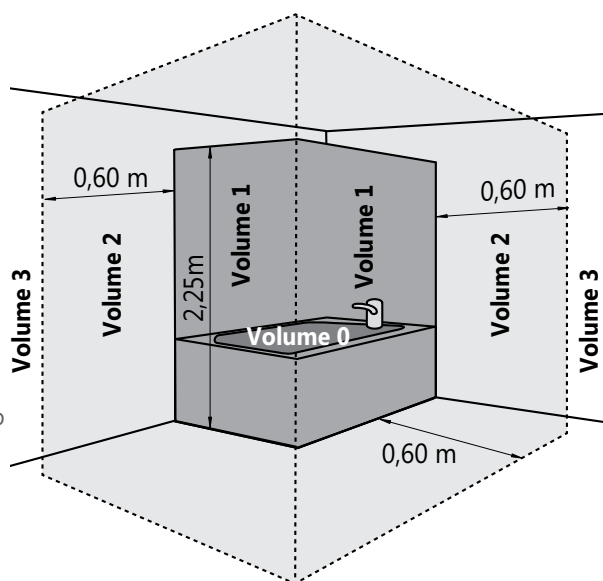

ELEKTRISCHE RANGE

MONTAGE EN INSTALLATIE

De Navale is een apparaat van klasse II met een beschermingsindex IP24. Hij kan worden geplaatst in volume 2 of 3 van de badkamer (zie fig.) op voorwaarde dat hij beschermd is tegen waterspatten en dat de positie van de radiator buiten handbereik is van personen die zich in het bad of onder de douche bevinden.

Bij plaatsing in volume 2 dient de radiator bijkomend afgeschermd te worden door middel van een vaste wand.

Installeer de radiator met het controlepaneel bovenaan en de stroomkabel onderaan. Het is verboden om de radiator te installeren met het bedieningspaneel onder of op de zijkant.

Het apparaat is geïsoleerd volgens klasse II en dus is het verboden om het aan te sluiten op de aarding. Het apparaat moet worden gevoed met 1-fasige stroom van 230V ~50 Hz.

Bij een radiator met stekker mag deze stekker enkel aangesloten worden op een stopcontact in volume 3.