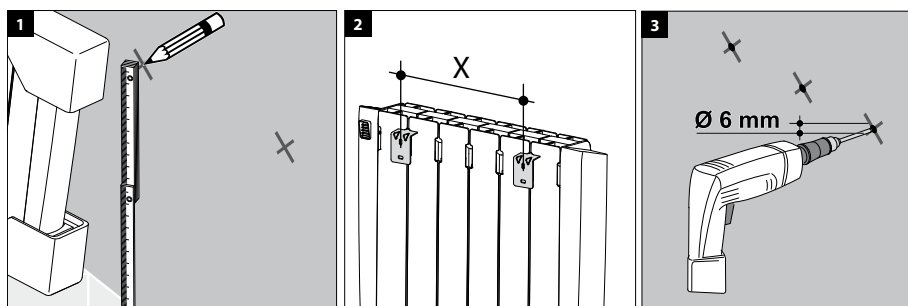

AANDACHT:

In Frankrijk is de installatie van elektrische radiatoren met stekker verboden.

W	X
700	161
1000	322
1500	563
1800	724