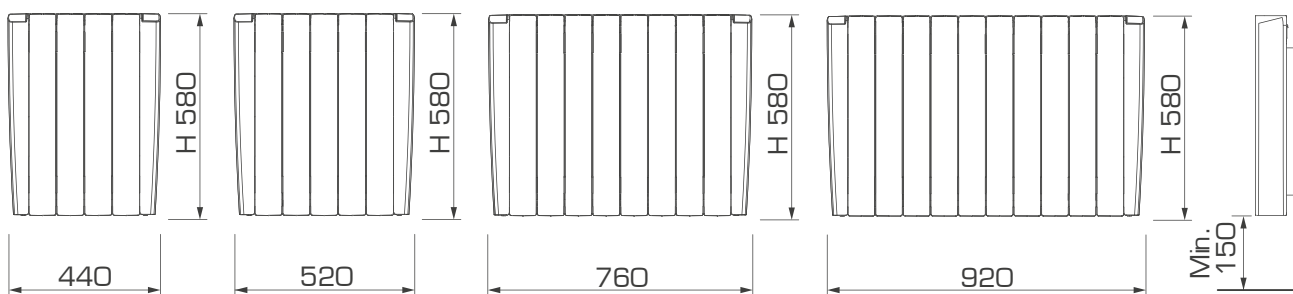

ELEKTRISCHE RANGE

MONTAGE EN INSTALLATIE

De Navale is een apparaat van klasse II met een beschermingsindex IP24. Hij kan worden geplaatst in volume 2 of 3 van de badkamer (zie fig.) op voorwaarde dat hij beschermd is tegen waterspatten en dat de positie van de radiator buiten handbereik is van personen die zich in het bad of onder de douche bevinden.

Bij plaatsing in volume 2 dient de radiator bijkomend afgeschermd te worden door middel van een vaste wand.

Installeer de radiator met het controlepaneel bovenaan en de stroomkabel onderaan. Het is verboden om de radiator te installeren met het bedieningspaneel onder of op de zijkant.

Het apparaat is geïsoleerd volgens klasse II en dus is het verboden om het aan te sluiten op de aarding. Het apparaat moet worden gevoed met 1-fasige stroom van 230V ~50 Hz.

Bij een radiator met stekker mag deze stekker enkel aangesloten worden op een stopcontact in volume 3.

AANDACHT:

In Frankrijk is de installatie van elektrische radiatoren met stekker verboden.

W	X
700	161
1000	322
1500	563
1800	724

[klik hier](#)

U kan de volledige montagehandleiding vinden op [onze website](#) bij technische gegevens van de Navale of door scannen van de QR-code: